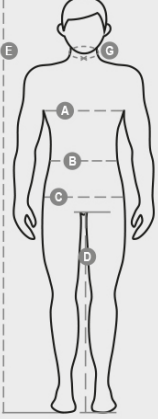

Casual&Workwear - Tops

International sizes	XXS		XS		S		M		L		XL		XXL		3XL		4XL		5XL		
IT - DE	36	38	40	42	44	46	48	50	52	54	56	58	60	62	64	66	68	70	72	74	
FR - ES	32	34	36	38	40	42	44	46	48	50	52	54	56	58	60	62	64	66	68	70	
UK	29	30	31	33	34	36	38	39	41	42	44	46	47	48	50	52	53	55	56	58	
Collar	(G) - cm	37	37	38	38	39	39	40	40	41	41	42,5	42,5	44	44	45	45	46	46	47	47
	(G) - in	14½	14½	15	15	15½	15½	15¾	15¾	16	16	16¾	16¾	17¼	17¼	17¾	17¾	18	18	18½	18½
Chest	(A) - cm	72	76	80	84	88	92	96	100	104	108	112	116	120	124	128	132	136	140	144	148
	(A) - in	28	30	31	33	34	36	38	39	41	42	44	46	47	48	50	52	53	55	56	58
Waist	(B) - cm	64	68	72	74	76	80	84	88	92	96	100	104	108	112	116	120	124	128	132	136
	(B) - in	25	27	28	29	30	32	33	34	36	38	40	41	43	45	46	48	49	51	52	54
Height	(E) - cm	170/181						175/187						175/189							
	(E) - in	67/71						69/73						69/75							

DAHA FAZLA BİLGİ İÇİN BURAYI İŞARETLEYİN