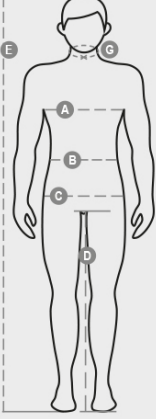

## ZIPPER PULL CORDS

S00698-P137

500'lük paketlerde, siyah ip ve siyah plastik uç kapaklarına sahip boyun askıları.

YAPISI: 100% POLIESTERE | 100% POLIURETANO  
Görünüm: CORD | PLASTIC  
BEDENLER: U  
AMBALAJ: 500/15000  
GTİP: 56090000  
MADE IN: CN

## Casual&amp;Workwear - Tops

International sizes		XXS		XS		S		M		L		XL		XXL		3XL		4XL		5XL	
IT - DE		36	38	40	42	44	46	48	50	52	54	56	58	60	62	64	66	68	70	72	74
FR - ES		32	34	36	38	40	42	44	46	48	50	52	54	56	58	60	62	64	66	68	70
UK		29	30	31	33	34	36	38	39	41	42	44	46	47	48	50	52	53	55	56	58
Collar	(G) - cm	37	37	38	38	39	39	40	40	41	41	42,5	42,5	44	44	45	45	46	46	47	47
	(G) - in	14½	14½	15	15	15½	15½	15¾	15¾	16	16	16¾	16¾	17¼	17¼	17¾	17¾	18	18	18½	18½
Chest	(A) - cm	72	76	80	84	88	92	96	100	104	108	112	116	120	124	128	132	136	140	144	148
	(A) - in	28	30	31	33	34	36	38	39	41	42	44	46	47	48	50	52	53	55	56	58
Waist	(B) - cm	64	68	72	74	76	80	84	88	92	96	100	104	108	112	116	120	124	128	132	136
	(B) - in	25	27	28	29	30	32	33	34	36	38	40	41	43	45	46	48	49	51	52	54
Height	(E) - cm	170/181						175/187						175/189							
	(E) - in	67/71						69/73						69/75							