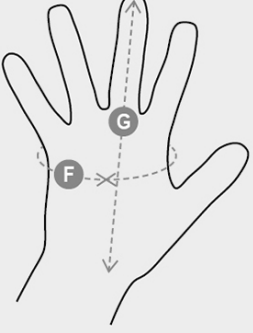

PAYPER

P/TOUCH 15FULL

S00630-P130

Naylon/elastan 15G eldiven, örgü manşet, başparmak ve işaret parmağı arasında nitril takviye ve mükemmel kavrama sağlamak için tamamen nitril mikro köpük kaplama. Dokunmatik avuç içi. Özellikler: rahat ve esnek iplik. Güçlü yönler: konfor, esneklik. Kullanım alanları: kavrama hassasiyeti ve tam el koruması gerektiren kuru ortamlar veya orta derecede yağ/hidrokarbon bulunan ortamlarda hafif kullanım. Sanitized® sterilizasyon fonksiyonları sayesinde uzun süreli tazelik. Bir koli, toplam 72 çift olmak üzere 12 çiftten oluşan 6 teşhir kutusu içerir. Her bir çift, asılabilmesi için delikli bir askı aparatı ile donatılmıştır. Minimum satış birimi: 12 çift (1 düzine). Kenarlık, boyuta bağlı olarak farklı bir renkte olacaktır.

PAYPER

TEKNİK ÖZELLİKLER

SERTİFİKALAR

KULLANIM ALANLARI

		Gloves					
Numeric sizes		6	7	8	9	10	11
International sizes		XS	S	M	L	XL	XXL
Palm circumference	(F) - cm	15,2	17,8	20,3	22,9	25,4	27,9
	(F) - in	6	7	8	9	10	11
Hand length	(G) - cm	16	17,1	18,2	19,2	20,4	21,5
	(G) - in	6-6½	6½-7	7-7½	7½	8	8½