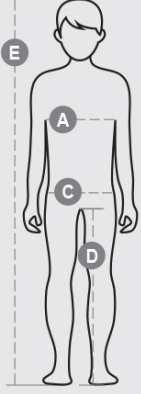

JUNIOR+ MELANGE

000016-P093

Metal çift kaydırmalı, kontrast renkli, plastik bir SBS fermuara sahip çocuk sweatshirt. Yakası ribanadan ve kontrast manşetlidir, yanları ise ceplidir. Yuvarlak kolları, kontrast fermuarlı iki dış cepli, bilekleri ve belli lastikli ribanadan ve takviye dikişlidir.

YAPISI: %60 PAMUK + %40 POLYESTER
GÖRÜNÜM: FIRÇALANMIŞ YÜN
AĞIRLIK: 300 GR/MQ
BEDENLER: 5/6-7/8-9/10-11/12
AMBALAJ: 5/20
GTİP: 61102091
MADE IN: PK

RENKLER

MELANJ GRI/LACIVERT
13012

TEKNİK ÖZELLİKLER

YIKAMA TALIMATLARI

Ambalajın nitelikleri ve çevresel özelliklerine ilişkin veri sayfası

% geri dönüştürülmüş malzeme	100
Geri dönüştürülebilirlik	-
Tehlikeli maddeler içerir	Tehlikeli maddeler içermez

		Kids							
Age		0-1	1-2	3-4	5-6	7-8	9-10	11-12	13-14
International sizes		3XS	XXS	XS	S	M	L	XL	XXL
Chest	(A) - cm	47	52	58	64	69	75	80	84
	(A) - in	19	21	23	25	27	29	31	33
Hips	(C) - cm	47	53	59	65	71	76	82	86
	(C) - in	19	21	23	25	28	30	32	33
Inside leg	(D) - cm	31	34	39	48	54	61	67	72
	(D) - in	12	14	15	19	21	24	26	28
Height	(E) - cm	68/78	80/86	98/106	110/116	122/128	134/140	146/152	158/164
	(E) - in	26/31	32/34	38/42	43/45	48/50	53/55	57/60	62/64