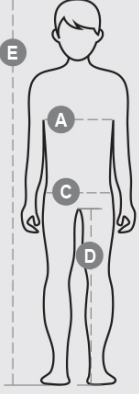

COLORADO+ MELANGE

000023-P093

Metal çift halkayla kapatılan sweatshirt ile aynı renkte olan dikişlerle uyumlu beyaz ipli ve iki dikişli kapüşonlu, reglan kollu, yakası V şeklinde dikişli, fermuarlı kese cepli, bilekleri ve belli lastikli ribanadan ve takviye dikişli çocuk sweatshirt.

YAPISI: %60 PAMUK + %40 POLYESTER
GÖRÜNÜM: FIRÇALANMIŞ YÜN
AĞIRLIK: 300 GR/MQ
BEDENLER: 5/6-7/8-9/10-11/12
AMBALAJ: 5/20
GTİP: 61102091
MADE IN: PK

RENKLER

MELANJ GRİ
13001

TEKNIK ÖZELLİKLER

YIKAMA TALIMATLARI

Ambalajın nitelikleri ve çevresel özelliklerine ilişkin veri sayfası

% geri dönüştürülmüş malzeme	100
Geri dönüştürülebilirlik	-
Tehlikeli maddeler içerir	Tehlikeli maddeler içermez

		Kids							
Age		0-1	1-2	3-4	5-6	7-8	9-10	11-12	13-14
International sizes		3XS	XXS	XS	S	M	L	XL	XXL
Chest	(A) - cm	47	52	58	64	69	75	80	84
	(A) - in	19	21	23	25	27	29	31	33
Hips	(C) - cm	47	53	59	65	71	76	82	86
	(C) - in	19	21	23	25	28	30	32	33
Inside leg	(D) - cm	31	34	39	48	54	61	67	72
	(D) - in	12	14	15	19	21	24	26	28
Height	(E) - cm	68/78	80/86	98/106	110/116	122/128	134/140	146/152	158/164
	(E) - in	26/31	32/34	38/42	43/45	48/50	53/55	57/60	62/64