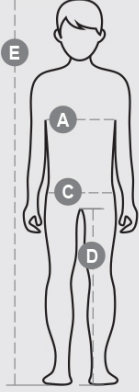

## YIKAMA TALIMATLARI

**Ürünün nitelikleri ve çevresel özelliklerine ilişkin veri sayfası**

% geri dönüştürülmüş malzeme	-
Geri dönüştürülebilirlik	-
Plastik mikrofiber içerir	-
Tehlikeli maddeler içerir	Tehlikeli maddeler içermez
Kumaş	PK PAKISTAN
Boyama	PK PAKISTAN
Konfeksiyon	PK PAKISTAN

**Ambalajın nitelikleri ve çevresel özelliklerine ilişkin veri sayfası**

% geri dönüştürülmüş malzeme	100
Geri dönüştürülebilirlik	-
Tehlikeli maddeler içerir	Tehlikeli maddeler içermez

		Kids							
Age		0-1	1-2	3-4	5-6	7-8	9-10	11-12	13-14
International sizes		3XS	XXS	XS	S	M	L	XL	XXL
Chest	(A) - cm	47	52	58	64	69	75	80	84
	(A) - in	19	21	23	25	27	29	31	33
Hips	(C) - cm	47	53	59	65	71	76	82	86
	(C) - in	19	21	23	25	28	30	32	33
Inside leg	(D) - cm	31	34	39	48	54	61	67	72
	(D) - in	12	14	15	19	21	24	26	28
Height	(E) - cm	68/78	80/86	98/106	110/116	122/128	134/140	146/152	158/164
	(E) - in	26/31	32/34	38/42	43/45	48/50	53/55	57/60	62/64