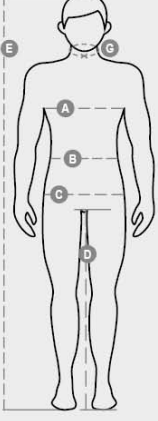

Casual&Workwear - Bottoms

International sizes		XXS		XS		S		M		L		XL		XXL		3XL		4XL		5XL	
IT - DE		36	38	40	42	44	46	48	50	52	54	56	58	60	62	64	66	68	70	72	74
FR - ES		32	34	36	38	40	42	44	46	48	50	52	54	56	58	60	62	64	66	68	70
UK - US		25	27	28	29	30	32	33	34	36	38	40	41	43	45	46	48	49	51	52	54
Waist	(B) - cm	64	68	72	74	76	80	84	88	92	96	100	104	108	112	116	120	124	128	132	136
	(B) - in	25	27	28	29	30	32	33	34	36	38	40	41	43	45	46	48	49	51	52	54
Hips	(C) - cm	80	84	88	90	92	96	100	104	108	112	116	120	124	128	132	136	140	144	148	152
	(C) - in	31	33	34	35	36	38	39	41	42	44	46	47	49	50	52	53	55	56	58	59
Inside leg	(D) - cm	82	82	84	84	85	85	86	86	87	87	88	88	88	88	88	88	89	89	89	89
	(D) - in	32	32	33	33	33	33	33	33	34	34	34	34	34	34	34	34	35	35	35	35
Height	(E) - cm	170/181						175/187						175/189							
	(E) - in	67/71						69/73						69/75							

DAHA FAZLA BİLGİ İÇİN BURAYI İŞARETLEYİN