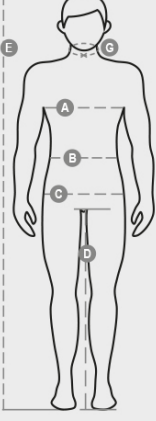

Casual&Workwear - Tops