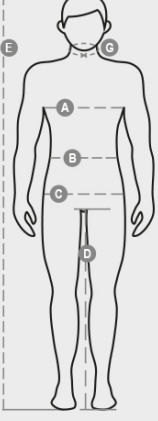

Casual&Workwear - Tops