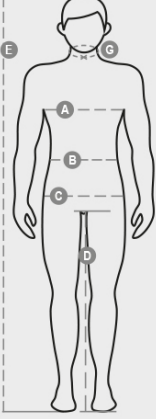

PACK POLYBAG

S00343-P084

PAYPER logolu 30x40 cm şeffaf zarflar içeren kutu. Yapışkan kapakla kapanır. Geri dönüştürülebilir malzemeden üretilmiştir. Minimum satış birimi: Yaklaşık 1.800/2.000 zarf içeren 1 kutu.

YAPISI: %100 LDPE - DÜŞÜK YOĞUNLUKLU POLİETİLEN
GÖRÜNÜM: PLASTİK - LDPE
BEDENLER: U
AMBALAJ: 1/1
GTİP: 39232100
MADE IN: IT

RENKLER

SAYDAM
99004

Casual&Workwear - Tops

International sizes		XXS	XS	S	M	L	XL	XXL	3XL	4XL	5XL										
IT - DE		36	38	40	42	44	46	48	50	52	54	56	58	60	62	64	66	68	70	72	74
FR - ES		32	34	36	38	40	42	44	46	48	50	52	54	56	58	60	62	64	66	68	70
UK		29	30	31	33	34	36	38	39	41	42	44	46	47	48	50	52	53	55	56	58
Collar	(G) - cm	37	37	38	38	39	39	40	40	41	41	42,5	42,5	44	44	45	45	46	46	47	47
	(G) - in	14½	14½	15	15	15½	15½	15¾	15¾	16	16	16¾	16¾	17¼	17¼	17¾	17¾	18	18	18½	18½
Chest	(A) - cm	72	76	80	84	88	92	96	100	104	108	112	116	120	124	128	132	136	140	144	148
	(A) - in	28	30	31	33	34	36	38	39	41	42	44	46	47	48	50	52	53	55	56	58
Waist	(B) - cm	64	68	72	74	76	80	84	88	92	96	100	104	108	112	116	120	124	128	132	136
	(B) - in	25	27	28	29	30	32	33	34	36	38	40	41	43	45	46	48	49	51	52	54
Height	(E) - cm	170/181					175/187					175/189									
	(E) - in	67/71					69/73					69/75									