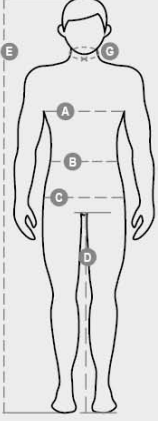

Casual&Workwear - Bottoms

International sizes	XXS		XS		S		M		L		XL		XXL		3XL		4XL		5XL		
IT - DE	36	38	40	42	44	46	48	50	52	54	56	58	60	62	64	66	68	70	72	74	
FR - ES	32	34	36	38	40	42	44	46	48	50	52	54	56	58	60	62	64	66	68	70	
UK - US	25	27	28	29	30	32	33	34	36	38	40	41	43	45	46	48	49	51	52	54	
Waist	(B) - cm	64	68	72	74	76	80	84	88	92	96	100	104	108	112	116	120	124	128	132	136
	(B) - in	25	27	28	29	30	32	33	34	36	38	40	41	43	45	46	48	49	51	52	54
Hips	(C) - cm	80	84	88	90	92	96	100	104	108	112	116	120	124	128	132	136	140	144	148	152
	(C) - in	31	33	34	35	36	38	39	41	42	44	46	47	49	50	52	53	55	56	58	59
Inside leg	(D) - cm	82	82	84	84	85	85	86	86	87	87	88	88	88	88	88	89	89	89	89	89
	(D) - in	32	32	33	33	33	33	33	33	34	34	34	34	34	34	34	34	35	35	35	35
Height	(E) - cm	170/181						175/187						175/189							
	(E) - in	67/71						69/73						69/75							

DAHA FAZLA BİLGİ İÇİN BURAYI İŞARETLEYİN