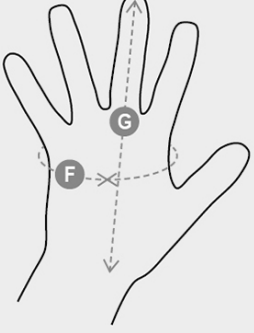

HAZARD OK/14C

S00271-0160

Tamamı yarma dana derisinden kaynakçı eldiveni. Yarma dana derisinden çift katmanlı avuç içi, baş parmakta güçlendirilmiş keçe, damar koruma özelliği ve tamamı yarma dana derisinden 14 cm manşet. Eldivenin kayarak çıkmasını önlemek için bilekte elastik şerit. Aramid benzeri iplikle dikilmiştir. Özellikler: Güçlü, çok dayanıklı. Güçlü yönler: Kavrama, koruma. Kullanım alanları: Ağır, keskin, sert, aşındırıcı ve sıcak nesnelere kullanmaya, tesis temizliğine, ahşap ve metal işlerine, kaynak işlemlerine uygundur. Minimum satış birimi: 1 düzine (12 çift).

YAPISI: TAMAMI YARMA DANA DERİSİNDEN GÖVDE
Görünüm: YARMA DANA DERİSİ
BEDENLER: 10
AMBALAJ: 12/72
GTİP: 42032910
MADE IN: IN

RENKLER

BUZ
99003

SERTIFIKALAR

EN 12477:2001
+A1:2005
TYPE A

KULLANIM ALANLARI

		Gloves					
Numeric sizes		6	7	8	9	10	11
International sizes		XS	S	M	L	XL	XXL
Palm circumference	(F) - cm	15,2	17,8	20,3	22,9	25,4	27,9
	(F) - in	6	7	8	9	10	11
Hand length	(G) - cm	16	17,1	18,2	19,2	20,4	21,5
	(G) - in	6-6½	6½-7	7-7½	7½	8	8½