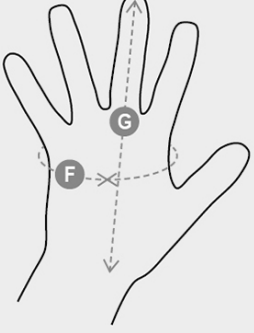

HAZARD OK/7C

S00270-0160

Tamamen bölünmüş dana derisinden yapılmış eldiven. Çift iç avuç içi bölünmüş dana derisinden, güçlendirilmiş başparmak şeridi, damar koruyucu ve 7 cm manşet, hepsi bölünmüş dana derisinden yapılmıştır. Eldivenin kaymasını önlemek için elastik bilek bandı. Para-aramid iplikle dikiş. Özellikler: sağlam, son derece dayanıklı. Güçlü yönleri: kavrama, koruma. Kullanım alanları: ağır, keskin, pürüzlü, aşındırıcı ve sıcak nesnelerin tutulması, temizlik sistemleri, marangozluk ve metal işçiliği için uygundur. Minimum sipariş miktarı: 1 düzine (12 çift).

YAPISI: TAMAMI YARMA DANA DERİSİNDEN GÖVDE
Görünüm: YARMA DANA DERİSİ
BEDENLER: 10
AMBALAJ: 12/72
GTİP: 42032910
MADE IN: IN

RENKLER

BUZ
99003

SERTIFIKALAR

KULLANIM ALANLARI

		Gloves					
Numeric sizes		6	7	8	9	10	11
International sizes		XS	S	M	L	XL	XXL
Palm circumference	(F) - cm	15,2	17,8	20,3	22,9	25,4	27,9
	(F) - in	6	7	8	9	10	11
Hand length	(G) - cm	16	17,1	18,2	19,2	20,4	21,5
	(G) - in	6-6½	6½-7	7-7½	7½	8	8½