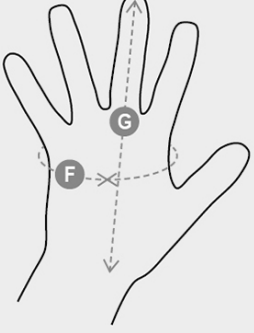

## U-HANDY COP

S00300-0117

Bilekleri pamuklu eldiven astarı. Özellikleri: yumuşak. Güçlü yönler: ergonomik, hassas. Uygulama alanları: kuru ortamda genel kullanım.

YAPISI: %100 PAMUK

GÖRÜNÜM: PAMUK

BEDENLER: 7-10

AMBALAJ: 12/216

GTİP: 61169200

MADE IN: PK

RENKLER

KREM RENGİ  
11010

KULLANIM ALANLARI

|                     |          | Gloves |      |      |      |      |      |
|---------------------|----------|--------|------|------|------|------|------|
| Numeric sizes       |          | 6      | 7    | 8    | 9    | 10   | 11   |
| International sizes |          | XS     | S    | M    | L    | XL   | XXL  |
| Palm circumference  | (F) - cm | 15,2   | 17,8 | 20,3 | 22,9 | 25,4 | 27,9 |
|                     | (F) - in | 6      | 7    | 8    | 9    | 10   | 11   |
| Hand length         | (G) - cm | 16     | 17,1 | 18,2 | 19,2 | 20,4 | 21,5 |
|                     | (G) - in | 6-6½   | 6½-7 | 7-7½ | 7½   | 8    | 8½   |