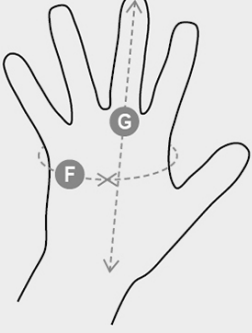

KULLANIM ALANLARI

		Gloves					
Numeric sizes		6	7	8	9	10	11
International sizes		XS	S	M	L	XL	XXL
Palm circumference	(F) - cm	15,2	17,8	20,3	22,9	25,4	27,9
	(F) - in	6	7	8	9	10	11
Hand length	(G) - cm	16	17,1	18,2	19,2	20,4	21,5
	(G) - in	6-6½	6½-7	7-7½	7½	8	8½