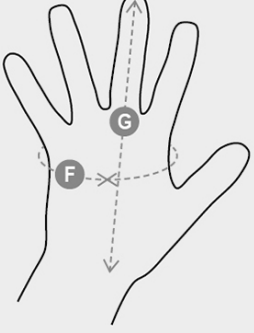

TEKNİK ÖZELLİKLER

SERTİFİKALAR

KULLANIM ALANLARI

		Gloves					
Numeric sizes		6	7	8	9	10	11
International sizes		XS	S	M	L	XL	XXL
Palm circumference	(F) - cm	15,2	17,8	20,3	22,9	25,4	27,9
	(F) - in	6	7	8	9	10	11
Hand length	(G) - cm	16	17,1	18,2	19,2	20,4	21,5
	(G) - in	6-6½	6½-7	7-7½	7½	8	8½