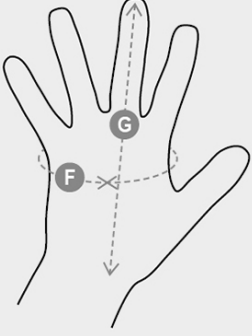

Gloves					
Numeric sizes		6	7	8	9	10	11
International sizes		XS	S	M	L	XL	XXL
Palm circumference	(F) - cm	15,2	17,8	20,3	22,9	25,4	27,9
	(F) - in	6	7	8	9	10	11
Hand length	(G) - cm	16	17,1	18,2	19,2	20,4	21,5
	(G) - in	6-6½	6½-7	7-7½	7½	8	8½

cm = centimeters - in = inches

DAHA FAZLA BİLGİ İÇİN BURAYI İŞARETLEYİN