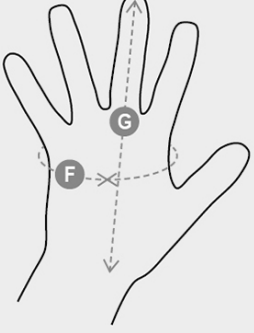

FLUID PVC 35

S00208-0153

Kaplamalı, pamuklu interlok kumaştan 35 cm PVC eldiven. Özellikleri: sağlam, yüksek dirençli. Güçlü yönler: ergonomik, kavrama kabiliyeti iyi, koruyucu, sıvıya dirençli, pratik. Uygulama alanları: yağlı, gres yağlı ve sıvı maddelerle kullanım. Minimum satış birimi: 1 düzine (12 çift).

YAPISI: %100 PVC KAPLAMA İTERLOK PAMUK
GÖRÜNÜM: PVC KAPLAMA İTERLOK
BEDENLER: 10
AMBALAJ: 12/96
GTİP: 61161080
MADE IN: CN

RENKLER

KIRMIZI
03000

TEKNIK ÖZELLİKLER

SERTİFİKALAR

KULLANIM ALANLARI

		Gloves					
Numeric sizes		6	7	8	9	10	11
International sizes		XS	S	M	L	XL	XXL
Palm circumference	(F) - cm	15,2	17,8	20,3	22,9	25,4	27,9
	(F) - in	6	7	8	9	10	11
Hand length	(G) - cm	16	17,1	18,2	19,2	20,4	21,5
	(G) - in	6-6½	6½-7	7-7½	7½	8	8½