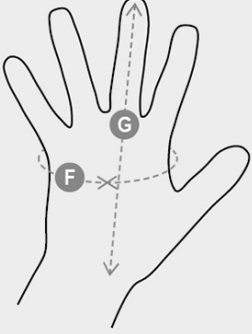

PILOT 50TOP

S00200-0138

Avuç içi sırçalı dana derisinden, arkası ise yarma dana derisinden yapılmış bilekleri kenarlı eldiven. Bilekleri lastiklidir. Özellikleri: yumuşak, sağlam, dirençli. Güçlü yönler: rahat, kullanımı kolay. Uygulama alanları: kuru ortamda genel kullanıma uygundur. Minimum satış birimi: 1 düzine (12 çift). Biye renkleri bedene göre farklılık gösterir.

YAPISI: TAMAMI SIRÇALI DANA DERİSİ
GÖRÜNÜM: ARKASI YARMA SIRÇALI DERİ
BEDENLER: 7-8-9-10-11
AMBALAJ: 12/144
GTİP: 42032910
MADE IN: IN

RENKLER

BUZ
99003

TEKNİK ÖZELLİKLER

SERTİFİKALAR

KULLANIM ALANLARI

		Gloves					
Numeric sizes		6	7	8	9	10	11
International sizes		XS	S	M	L	XL	XXL
Palm circumference	(F) - cm	15,2	17,8	20,3	22,9	25,4	27,9
	(F) - in	6	7	8	9	10	11
Hand length	(G) - cm	16	17,1	18,2	19,2	20,4	21,5
	(G) - in	6-6½	6½-7	7-7½	7½	8	8½