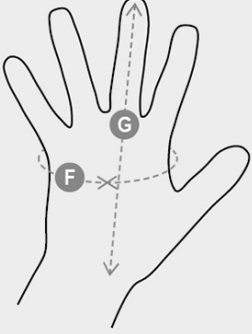

PILOT 55TOP

S00201-0143

Tamamı sırçalı dana derisinden yapılmış ve bilekleri kenarlı eldiven. Bilekleri lastiklidir. Özellikleri: yumuşak, sağlam, dirençli. Güçlü yönler: rahat, kullanımı kolay. Uygulama alanları: kuru ortamda genel kullanıma uygundur. Minimum satış birimi: 1 düzine (12 çift). Biye renkleri bedene göre farklılık gösterir.

YAPISI: TAMAMI SIRÇALI DANA DERİSİ
GÖRÜNÜM: SIRÇALI DANA DERİSİ
BEDENLER: 7-8-9-10-11
AMBALAJ: 12/144
GTİP: 42032910
MADE IN: IN

RENKLER

BUZ
99003

TEKNİK ÖZELLİKLER

SERTİFİKALAR

KULLANIM ALANLARI

		Gloves					
Numeric sizes		6	7	8	9	10	11
International sizes		XS	S	M	L	XL	XXL
Palm circumference	(F) - cm	15,2	17,8	20,3	22,9	25,4	27,9
	(F) - in	6	7	8	9	10	11
Hand length	(G) - cm	16	17,1	18,2	19,2	20,4	21,5
	(G) - in	6-6½	6½-7	7-7½	7½	8	8½