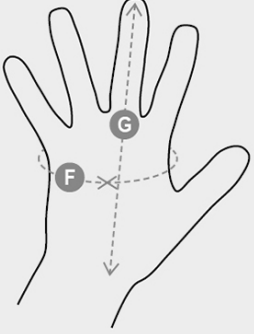

Gloves					
Numeric sizes		6	7	8	9	10	11
International sizes		XS	S	M	L	XL	XXL
Palm circumference	(F) - cm	15,2	17,8	20,3	22,9	25,4	27,9
	(F) - in	6	7	8	9	10	11
Hand length	(G) - cm	16	17,1	18,2	19,2	20,4	21,5
	(G) - in	6-6½	6½-7	7-7½	7½	8	8½

cm = centimeters - in = inches

DAHA FAZLA BİLGİ İÇİN BURAYI İŞARETLEYİN