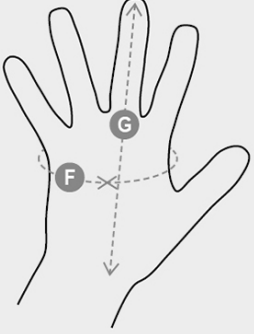

PILOT 70-14

S00203-0138

Avuç içi ve işaret parmağı sıyrıcalı dana derisi, sırtı yarma dana derisi ve manşeti 14 cm yarma bufalo derisinden kaynakçı eldiveni. Sıyrıcalı dana derisi damar koruması ve elastik bilek bandı. Para-aramid iplikten dikilmiştir. Özellikler: yumuşak, sağlam, dayanıklı. Güçlü yönler: rahatlık, el becerisi. Kullanım alanları: ağır, keskin, sert, aşındırıcı ve sıcak nesnelere kullanmaya, tesis temizliğine, marangozluk, ahşap ve metal işlerine, kaynak işlemlerine uygundur. Minimum satış birimi: 1 düzine (12 çift).

YAPISI: TAMAMI SIRÇALI DANA DERİSİ
GÖRÜNÜM: ARKASI YARMA SIRÇALI DERİ
BEDENLER: 9-10-11
AMBALAJ: 12/72
GTİP: 42032910
MADE IN: IN

RENKLER

BUZ
99003

TEKNİK ÖZELLİKLER

SERTİFİKALAR

EN 12477:2001
+A1:2005
TYPE A

KULLANIM ALANLARI

		Gloves					
Numeric sizes		6	7	8	9	10	11
International sizes		XS	S	M	L	XL	XXL
Palm circumference	(F) - cm	15,2	17,8	20,3	22,9	25,4	27,9
	(F) - in	6	7	8	9	10	11
Hand length	(G) - cm	16	17,1	18,2	19,2	20,4	21,5
	(G) - in	6-6½	6½-7	7-7½	7½	8	8½