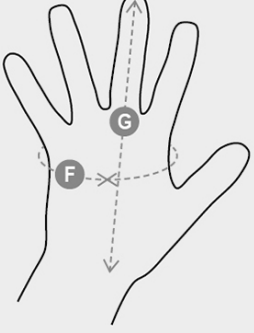

PILOT 70R

S00205-0138

Avuç içi ve işaret parmağı sıyrıcalı dana derisi, sırtı yarma dana derisi ve manşeti 7 cm yarma bufalo derisinden eldiven. Yarma dana derisi avuç içi takviyesi, sıyrıcalı dana derisinden damarından damar koruması ve elastik bilek bandı. Para-aramid iplikten dikilmiştir. Özellikler: yumuşak, sağlam, dayanıklı. Güçlü yönler: rahatlık, el becerisi. Kullanım alanları: ağır, keskin, sert, aşındırıcı ve sıcak nesnelere kullanmaya, tesis temizliğine, ahşap ve metal işlerine uygundur. Minimum satış birimi: 1 düzine (12 çift).

TEKNİK ÖZELLİKLER

SERTİFİKALAR

KULLANIM ALANLARI

		Gloves					
Numeric sizes		6	7	8	9	10	11
International sizes		XS	S	M	L	XL	XXL
Palm circumference	(F) - cm	15,2	17,8	20,3	22,9	25,4	27,9
	(F) - in	6	7	8	9	10	11
Hand length	(G) - cm	16	17,1	18,2	19,2	20,4	21,5
	(G) - in	6-6½	6½-7	7-7½	7½	8	8½