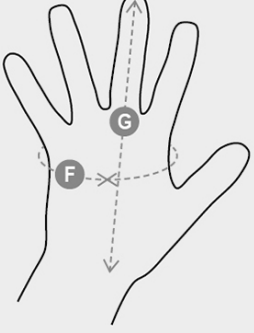

## PILOT 70R-K

S00206-0138

Avuç içi, başparmak ve işaret parmağı sırcalı dana derisinden yapılmış, arkası yarma deriden ve avuç içi güçlendirilmiş eldiven. Başparmak koruması, başparmağın tabanında ek güçlendirme, sırcalı dana derisinden damar koruması ve elastik bilek bandına sahiptir. Manşeti 7 cm ve deriden yapılmıştır. Para-aramid iplikten dikilmiştir. Özellikler: yumuşak, sağlam, dayanıklı. Güçlü yönler: rahatlık, el becerisi. Kullanım alanları: ağır, keskin, sert, aşındırıcı ve sıcak nesnelere kullanmaya, tesis temizliğine ve metal işlerine uygundur. Isı/ateş altında kullanıma uygundur. Minimum satış birimi: 1 düzine (12 çift).

YAPISI: TAMAMI SIRÇALI DANA DERİSİ

GÖRÜNÜM: ARKASI YARMA SIRÇALI DERİ

BEDENLER: 9-10-11

AMBALAJ: 12/96

GTİP: 42032910

MADE IN: IN

RENKLER

BUZ  
99003

## KULLANIM ALANLARI

		Gloves					
Numeric sizes		6	7	8	9	10	11
International sizes		XS	S	M	L	XL	XXL
Palm circumference	(F) - cm	15,2	17,8	20,3	22,9	25,4	27,9
	(F) - in	6	7	8	9	10	11
Hand length	(G) - cm	16	17,1	18,2	19,2	20,4	21,5
	(G) - in	6-6½	6½-7	7-7½	7½	8	8½