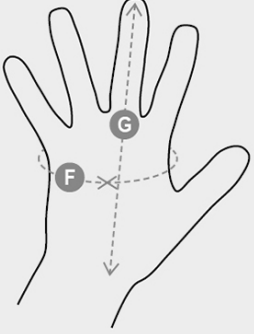

SKILL N1

S00133-0180

Nitril kaplama, bilekleri örgü, 13G polyester eldiven. Özellikleri: çok dirençli. Güçlü yönler: rahat, kullanması kolay, kavrama kabiliyeti iyi, hassas, duyarlı, sıvıya dirençli. Uygulama alanları: hafif, hassas uygulamalar, montaj ve duyarlı işlemler, hem kuru hem ıslak alanlar, hidro karbon ve yağlı malzemeler. Minimum satış birimi: 1 düzine (12 çift). Biye renkleri bedene göre farklılık gösterir.

YAPISI: NİTRİL KAPLAMA POLYESTER
GÖRÜNÜM: NİTRİL KAPLAMA POLYESTER
BEDENLER: 7-8-9-10-11
AMBALAJ: 12/144
GTİP: 61161020
MADE IN: CN

RENKLER

GRI
13000

TEKNIK ÖZELLİKLER

SERTİFİKALAR

KULLANIM ALANLARI

		Gloves					
Numeric sizes		6	7	8	9	10	11
International sizes		XS	S	M	L	XL	XXL
Palm circumference	(F) - cm	15,2	17,8	20,3	22,9	25,4	27,9
	(F) - in	6	7	8	9	10	11
Hand length	(G) - cm	16	17,1	18,2	19,2	20,4	21,5
	(G) - in	6-6½	6½-7	7-7½	7½	8	8½