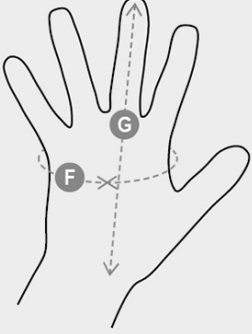

## HANDY PL

S00093-0178

Bilekleri örgü kenarlı polyester eldiven. Özellikleri: yumuşak. Güçlü yönler: rahat, hassas, duyarlı. Uygulama alanları: hafif, hassas uygulamalar, montaj ve kuru ortamdaki duyarlı işlemler.

YAPISI: %100 POLYESTER

GÖRÜNÜM: POLYESTER

BEDENLER: 8-10

AMBALAJ: 12/240

GTİP: 61169300

MADE IN: CN

RENKLER

BEYAZ  
00000

KULLANIM ALANLARI

		Gloves					
Numeric sizes		6	7	8	9	10	11
International sizes		XS	S	M	L	XL	XXL
Palm circumference	(F) - cm	15,2	17,8	20,3	22,9	25,4	27,9
	(F) - in	6	7	8	9	10	11
Hand length	(G) - cm	16	17,1	18,2	19,2	20,4	21,5
	(G) - in	6-6½	6½-7	7-7½	7½	8	8½