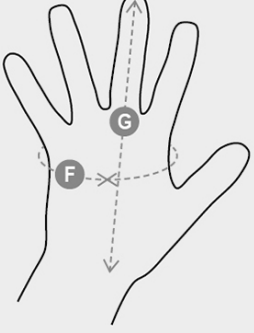

TANKER NBR4

S00187-0124

Tamamı astarlı, manşetli, kaplama 24G interlock pamuklu NBR eldiven. Özellikleri: sağlam, çok dirençli. Güçlü yönler: ergonomik, kavrama kabiliyeti iyi, koruyuculu, sıvıya dirençli, pratik. Uygulama alanları: Ağır, metal, keskin, aşındırıcı, yağlı, gres yağlı, kirlı, hidrokarbonlu ve yağlayıcı maddelerle kullanım. Minimum satış birimi: 1 düzine (12 çift).

YAPISI: %100 NBR KAPLAMA PAMUK (NİTRİL KAÜÇUK)
GÖRÜNÜM: NBR KAPLAMA İTERLOK PAMUK
BEDENLER: 8-9-10-11
AMBALAJ: 12/96
GTİP: 61161020
MADE IN: IN

RENKLER

MAVI
08000

TEKNİK ÖZELLİKLER

SERTİFİKALAR

KULLANIM ALANLARI

		Gloves					
Numeric sizes		6	7	8	9	10	11
International sizes		XS	S	M	L	XL	XXL
Palm circumference	(F) - cm	15,2	17,8	20,3	22,9	25,4	27,9
	(F) - in	6	7	8	9	10	11
Hand length	(G) - cm	16	17,1	18,2	19,2	20,4	21,5
	(G) - in	6-6½	6½-7	7-7½	7½	8	8½