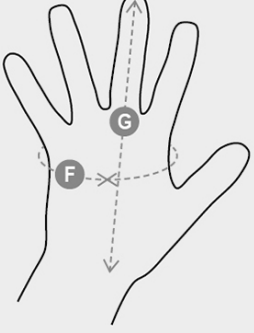

TEKNIK ÖZELLİKLER

SERTİFİKALAR

KULLANIM ALANLARI

		Gloves					
Numeric sizes		6	7	8	9	10	11
International sizes		XS	S	M	L	XL	XXL
Palm circumference	(F) - cm	15,2	17,8	20,3	22,9	25,4	27,9
	(F) - in	6	7	8	9	10	11
Hand length	(G) - cm	16	17,1	18,2	19,2	20,4	21,5
	(G) - in	6-6½	6½-7	7-7½	7½	8	8½