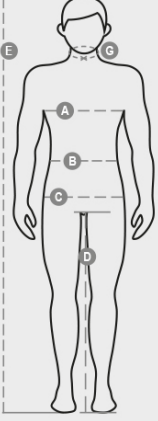

RISK 60

S00177-0312

HSCY/HPPF/ELASTAN 13G koruyucu kolluk, 60 cm uzunluğunda cırt bantlı kapama, başparmak delikli. Özellikler: sağlam, çok dirençli. Güçlü yönler: kesime ve temas ısısına dirençli (maks 100 °C). Kullanım alanları: otomotiv endüstrisi, genel bakım, cam ve seramik endüstrisi. Minimum satış birimi: 5 çift (5 sağ kolluk ve 5 sol kolluk ayrı ayrı paketlenmiş). Liste fiyatı: çift başına (2 parça: 1 sağ kolluk ve 1 sol kolluk).

YAPISI: HSCY / HPPF / ELASTAN
Görünüm: HSCY / HPPF / ELASTAN KOLLUK
Ağırlık: 106 GR/MQ
BEDENLER: 60
AMBALAJ: 5/60
GTİP: 61178080
MADE IN: CN

RENKLER

GRI
13000

SERTIFIKALAR

KULLANIM ALANLARI

Casual&Workwear - Tops

International sizes	XXS		XS		S		M		L		XL		XXL		3XL		4XL		5XL		
IT - DE	36	38	40	42	44	46	48	50	52	54	56	58	60	62	64	66	68	70	72	74	
FR - ES	32	34	36	38	40	42	44	46	48	50	52	54	56	58	60	62	64	66	68	70	
UK	29	30	31	33	34	36	38	39	41	42	44	46	47	48	50	52	53	55	56	58	
Collar	(G) - cm	37	37	38	38	39	39	40	40	41	41	42,5	42,5	44	44	45	45	46	46	47	47
	(G) - in	14½	14½	15	15	15½	15½	15¾	15¾	16	16	16¾	16¾	17¼	17¼	17¾	17¾	18	18	18½	18½
Chest	(A) - cm	72	76	80	84	88	92	96	100	104	108	112	116	120	124	128	132	136	140	144	148
	(A) - in	28	30	31	33	34	36	38	39	41	42	44	46	47	48	50	52	53	55	56	58
Waist	(B) - cm	64	68	72	74	76	80	84	88	92	96	100	104	108	112	116	120	124	128	132	136
	(B) - in	25	27	28	29	30	32	33	34	36	38	40	41	43	45	46	48	49	51	52	54
Height	(E) - cm	170/181						175/187						175/189							
	(E) - in	67/71						69/73						69/75							