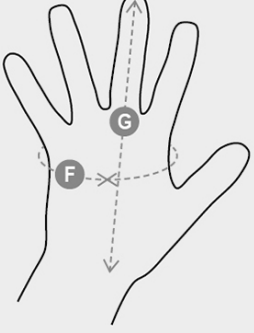

Gloves					
Numeric sizes		6	7	8	9	10	11
International sizes		XS	S	M	L	XL	XXL
Palm circumference	(F) - cm	15,2	17,8	20,3	22,9	25,4	27,9
	(F) - in	6	7	8	9	10	11
Hand length	(G) - cm	16	17,1	18,2	19,2	20,4	21,5
	(G) - in	6-6½	6½-7	7-7½	7½	8	8½

cm = centimeters - in = inches

DAHA FAZLA BİLGİ İÇİN BURAYI İŞARETLEYİN