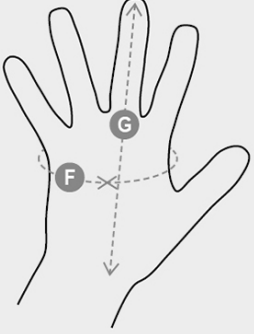

TEKNİK ÖZELLİKLER

SERTİFİKALAR

KULLANIM ALANLARI

		Gloves					
Numeric sizes		6	7	8	9	10	11
International sizes		XS	S	M	L	XL	XXL
Palm circumference	(F) - cm	15,2	17,8	20,3	22,9	25,4	27,9
	(F) - in	6	7	8	9	10	11
Hand length	(G) - cm	16	17,1	18,2	19,2	20,4	21,5
	(G) - in	6-6½	6½-7	7-7½	7½	8	8½