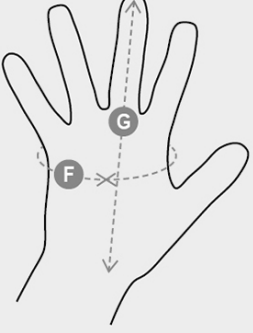

DANGER H

S00092-0175

Kesilmeye karşı dirençli 13G polietilen, arkası havalandırmalı, bilekleri örgü, poliüretan kaplamalı eldiven. Özellikleri: sağlam. Güçlü yönler: kesilmeye karşı dirençli, rahatlık, kavrama, duyarlılık, hassasiyet. Uygulama alanları: keskin maddelerle kullanım ve bu maddelerin montajı, kuru ya da hafif yağlı alanlar. Minimum satış birimi: 1 düzine (12 çift). Biye renkleri bedene göre farklılık gösterir.

YAPISI: PU KAPLAMA POLİETİLEN
GÖRÜNÜM: PU KAPLAMA POLİETİLEN
BEDENLER: 6-7-8-9-10-11
AMBALAJ: 12/144
GTİP: 61161080
MADE IN: CN

RENKLER

GRI
13000

TEKNİK ÖZELLİKLER

SERTİFİKALAR

KULLANIM ALANLARI

		Gloves					
Numeric sizes		6	7	8	9	10	11
International sizes		XS	S	M	L	XL	XXL
Palm circumference	(F) - cm	15,2	17,8	20,3	22,9	25,4	27,9
	(F) - in	6	7	8	9	10	11
Hand length	(G) - cm	16	17,1	18,2	19,2	20,4	21,5
	(G) - in	6-6½	6½-7	7-7½	7½	8	8½