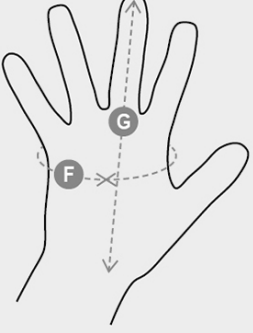

## BLIZZARD 55WINTER

S00078-0143

Astarlı, kenar dikişli, sırçalı dana derisinden kışlık eldiven. Özellikleri: yumuşak, çok dirençli, soğuğa karşı korumalı. Güçlü yönler: rahat, kullanması kolay, esnek. Uygulama alanları: genel kullanım, demir ve metal levha işlemleri, yağlı, gres yağlı, ıslak ve kirlili ortamlarda kullanım için önerilir. Minimum satış birimi: 1 düzine (12 çift). Biye renkleri bedene göre farklılık gösterir.

YAPISI: TAMAMI SIRÇALI DANA DERİSİ

GÖRÜNÜM: SIRÇALI DANA DERİSİ

BEDENLER: 8-9-10-11

AMBALAJ: 12/96

GTİP: 42032910

MADE IN: IN

RENKLER

BUZ  
99003

SERTİFİKALAR

KULLANIM ALANLARI

		Gloves					
Numeric sizes		6	7	8	9	10	11
International sizes		XS	S	M	L	XL	XXL
Palm circumference	(F) - cm	15,2	17,8	20,3	22,9	25,4	27,9
	(F) - in	6	7	8	9	10	11
Hand length	(G) - cm	16	17,1	18,2	19,2	20,4	21,5
	(G) - in	6-6½	6½-7	7-7½	7½	8	8½