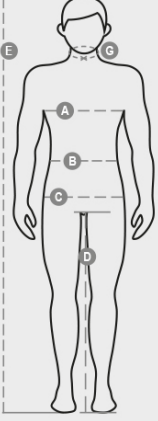

PP-U-08 CPE SHOE COVER

S00014-P005

Kenarları lastikli, polietilen CPE'den yapılmış galoş. Her koli 100'lü 10 torbada paketlenmiş 1000 galoş içerir.

YAPISI: %100 POLİETİLEN
GÖRÜNÜM: POLİETİLEN
AĞIRLIK: 20 GR/MQ
BEDENLER: U
AMBALAJ: 100/1000
GTİP: 39269097
MADE IN: CN

RENKLER

MAVI
10000

YIKAMA TALIMATLARı

Casual&Workwear - Tops

International sizes	XXS		XS		S		M		L		XL		XXL		3XL		4XL		5XL		
IT - DE	36	38	40	42	44	46	48	50	52	54	56	58	60	62	64	66	68	70	72	74	
FR - ES	32	34	36	38	40	42	44	46	48	50	52	54	56	58	60	62	64	66	68	70	
UK	29	30	31	33	34	36	38	39	41	42	44	46	47	48	50	52	53	55	56	58	
Collar	(G) - cm	37	37	38	38	39	39	40	40	41	41	42,5	42,5	44	44	45	45	46	46	47	47
	(G) - in	14½	14½	15	15	15½	15½	15¾	15¾	16	16	16¾	16¾	17¼	17¼	17¾	17¾	18	18	18½	18½
Chest	(A) - cm	72	76	80	84	88	92	96	100	104	108	112	116	120	124	128	132	136	140	144	148
	(A) - in	28	30	31	33	34	36	38	39	41	42	44	46	47	48	50	52	53	55	56	58
Waist	(B) - cm	64	68	72	74	76	80	84	88	92	96	100	104	108	112	116	120	124	128	132	136
	(B) - in	25	27	28	29	30	32	33	34	36	38	40	41	43	45	46	48	49	51	52	54
Height	(E) - cm	170/181						175/187						175/189							
	(E) - in	67/71						69/73						69/75							