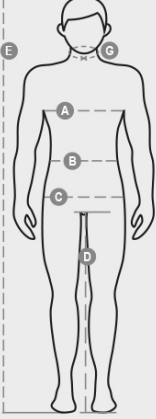

## PP-U-05 CLIP HEAD COVER

S00011-P004

Kenarları lastikli, "kağıt teladan" yapılmış tek kullanımlık klipli bone. Her koli 100'lü 10 torbada paketlenmiş 1000 adet bone içerir.

YAPISI: 100% POLİPROPİLEN  
GÖRÜNÜM: KAĞIT TELA  
AĞIRLIK: 10 GR/MQ  
BEDENLER: U  
AMBALAJ: 100/1000  
GTİP: 65050090  
MADE IN: CN

### RENKLER

			
BEYAZ 00000	SARI 01000	KIRMIZI 03000	FUŞYA 05002
			
ZÜMRÜT YEŞİLİ 07002	MAVİ 10000		

YIKAMA TALIMATLARı

Casual&amp;Workwear - Tops

International sizes		XXS		XS		S		M		L		XL		XXL		3XL		4XL		5XL	
IT - DE		36	38	40	42	44	46	48	50	52	54	56	58	60	62	64	66	68	70	72	74
FR - ES		32	34	36	38	40	42	44	46	48	50	52	54	56	58	60	62	64	66	68	70
UK		29	30	31	33	34	36	38	39	41	42	44	46	47	48	50	52	53	55	56	58
Collar	(G) - cm	37	37	38	38	39	39	40	40	41	41	42,5	42,5	44	44	45	45	46	46	47	47
	(G) - in	14½	14½	15	15	15½	15½	15¾	15¾	16	16	16¾	16¾	17¼	17¼	17¾	17¾	18	18	18½	18½
Chest	(A) - cm	72	76	80	84	88	92	96	100	104	108	112	116	120	124	128	132	136	140	144	148
	(A) - in	28	30	31	33	34	36	38	39	41	42	44	46	47	48	50	52	53	55	56	58
Waist	(B) - cm	64	68	72	74	76	80	84	88	92	96	100	104	108	112	116	120	124	128	132	136
	(B) - in	25	27	28	29	30	32	33	34	36	38	40	41	43	45	46	48	49	51	52	54
Height	(E) - cm	170/181						175/187						175/189							
	(E) - in	67/71						69/73						69/75							