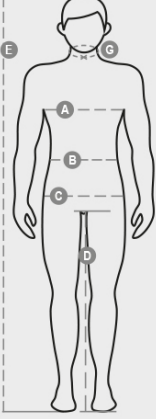

## LOGO MAT

001715-0557

PAYPER logolu 65x75 havlu mat. PVC destekli.

YAPISI: %100 NAYLON  
GÖRÜNÜM: TUFT, 1/10" cut-pile  
AĞIRLIK: 300 GR/MQ  
BEDENLER: U  
AMBALAJ: 1/1  
GTİP: 57050030  
MADE IN: IT

RENKLER

## Casual&amp;Workwear - Tops

International sizes		XXS		XS		S		M		L		XL		XXL		3XL		4XL		5XL	
IT - DE		36	38	40	42	44	46	48	50	52	54	56	58	60	62	64	66	68	70	72	74
FR - ES		32	34	36	38	40	42	44	46	48	50	52	54	56	58	60	62	64	66	68	70
UK		29	30	31	33	34	36	38	39	41	42	44	46	47	48	50	52	53	55	56	58
Collar	(G) - cm	37	37	38	38	39	39	40	40	41	41	42,5	42,5	44	44	45	45	46	46	47	47
	(G) - in	14½	14½	15	15	15½	15½	15¾	15¾	16	16	16¾	16¾	17¼	17¼	17¾	17¾	18	18	18½	18½
Chest	(A) - cm	72	76	80	84	88	92	96	100	104	108	112	116	120	124	128	132	136	140	144	148
	(A) - in	28	30	31	33	34	36	38	39	41	42	44	46	47	48	50	52	53	55	56	58
Waist	(B) - cm	64	68	72	74	76	80	84	88	92	96	100	104	108	112	116	120	124	128	132	136
	(B) - in	25	27	28	29	30	32	33	34	36	38	40	41	43	45	46	48	49	51	52	54
Height	(E) - cm	170/181					175/187					175/189									
	(E) - in	67/71					69/73					69/75									