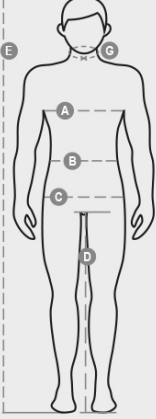

## AK002 DUST MASK FFP2

001710-0549

FFP2 NR toz filtreli yarım yüz maskesi, kupa şeklinde, nefes verme valfi, burunluk ve elastik baş kayışı ile birlikte. Bireysel satış birimi, tek bir poşette paketlenmiş 20 adetlik bir kutudan oluşmaktadır. Her karton 20 kutu içerir, toplamda 400 adet.

BEDENLER: U  
AMBALAJ: 20/400  
GTİP: 63079093  
MADE IN: CN

RENKLER

BEYAZ/SARI  
00036

---

SERTIFIKALAR

Casual&amp;Workwear - Tops

International sizes	XXS		XS		S		M		L		XL		XXL		3XL		4XL		5XL		
IT - DE	36	38	40	42	44	46	48	50	52	54	56	58	60	62	64	66	68	70	72	74	
FR - ES	32	34	36	38	40	42	44	46	48	50	52	54	56	58	60	62	64	66	68	70	
UK	29	30	31	33	34	36	38	39	41	42	44	46	47	48	50	52	53	55	56	58	
Collar	(G) - cm	37	37	38	38	39	39	40	40	41	41	42,5	42,5	44	44	45	45	46	46	47	47
	(G) - in	14½	14½	15	15	15½	15½	15¾	15¾	16	16	16¾	16¾	17¼	17¼	17¾	17¾	18	18	18½	18½
Chest	(A) - cm	72	76	80	84	88	92	96	100	104	108	112	116	120	124	128	132	136	140	144	148
	(A) - in	28	30	31	33	34	36	38	39	41	42	44	46	47	48	50	52	53	55	56	58
Waist	(B) - cm	64	68	72	74	76	80	84	88	92	96	100	104	108	112	116	120	124	128	132	136
	(B) - in	25	27	28	29	30	32	33	34	36	38	40	41	43	45	46	48	49	51	52	54
Height	(E) - cm	170/181						175/187						175/189							
	(E) - in	67/71						69/73						69/75							