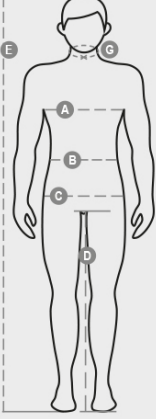

CLIPS PMF

001608-0202

Baskı logolu, hafif kaymaz soft-touch kauçuktan yapılmış, bermuda ve spor pantolonlar için ideal, hassas giysilerin daha iyi korunması ve saklanması için özel süngerle tasarlanmış 2 tutuculu askı.

GörünüM: PAYPER LOGOLU, PLASTİK
AğıRLİK: 200 GR/MQ
BEDENLER: 36
AMBALAJ: 1/30
GTİP: 39269097
MADE IN: IT

RENKLER

SIYAH
14000

Casual&Workwear - Tops

International sizes		XXS	XS	S	M	L	XL	XXL	3XL	4XL	5XL										
IT - DE		36	38	40	42	44	46	48	50	52	54	56	58	60	62	64	66	68	70	72	74
FR - ES		32	34	36	38	40	42	44	46	48	50	52	54	56	58	60	62	64	66	68	70
UK		29	30	31	33	34	36	38	39	41	42	44	46	47	48	50	52	53	55	56	58
Collar	(G) - cm	37	37	38	38	39	39	40	40	41	41	42,5	42,5	44	44	45	45	46	46	47	47
	(G) - in	14½	14½	15	15	15½	15½	15¾	15¾	16	16	16¾	16¾	17¼	17¼	17¾	17¾	18	18	18½	18½
Chest	(A) - cm	72	76	80	84	88	92	96	100	104	108	112	116	120	124	128	132	136	140	144	148
	(A) - in	28	30	31	33	34	36	38	39	41	42	44	46	47	48	50	52	53	55	56	58
Waist	(B) - cm	64	68	72	74	76	80	84	88	92	96	100	104	108	112	116	120	124	128	132	136
	(B) - in	25	27	28	29	30	32	33	34	36	38	40	41	43	45	46	48	49	51	52	54
Height	(E) - cm	170/181				175/187				175/189											
	(E) - in	67/71				69/73				69/75											