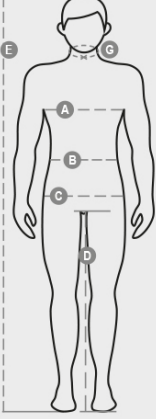

TROUSERS HANGER CFB

001607-0202

Baskı logolu, hafif kaymaz soft-touch kauçuktan yapılmış ve asılan giysilerin buruşmasını önlemek için çubuk kısmı yuvarlak hatlı pantolon askısı.

Görünüm: PAYPER LOGOLU, PLASTİK

Ağırlık: 200 GR/MQ

BEDENLER: 36

AMBALAJ: 1/30

GTİP: 39269097

MADE IN: IT

RENKLER

SIYAH
14000

Casual&Workwear - Tops

International sizes		XXS	XS	S	M	L	XL	XXL	3XL	4XL	5XL										
IT - DE		36	38	40	42	44	46	48	50	52	54	56	58	60	62	64	66	68	70	72	74
FR - ES		32	34	36	38	40	42	44	46	48	50	52	54	56	58	60	62	64	66	68	70
UK		29	30	31	33	34	36	38	39	41	42	44	46	47	48	50	52	53	55	56	58
Collar	(G) - cm	37	37	38	38	39	39	40	40	41	41	42,5	42,5	44	44	45	45	46	46	47	47
	(G) - in	14½	14½	15	15	15½	15½	15¾	15¾	16	16	16¾	16¾	17¼	17¼	17¾	17¾	18	18	18½	18½
Chest	(A) - cm	72	76	80	84	88	92	96	100	104	108	112	116	120	124	128	132	136	140	144	148
	(A) - in	28	30	31	33	34	36	38	39	41	42	44	46	47	48	50	52	53	55	56	58
Waist	(B) - cm	64	68	72	74	76	80	84	88	92	96	100	104	108	112	116	120	124	128	132	136
	(B) - in	25	27	28	29	30	32	33	34	36	38	40	41	43	45	46	48	49	51	52	54
Height	(E) - cm	170/181					175/187					175/189									
	(E) - in	67/71					69/73					69/75									