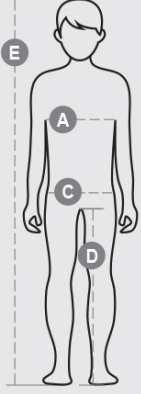

## YIKAMA TALIMATLARI

**Ürünün nitelikleri ve çevresel özelliklerine ilişkin veri sayfası**

% geri dönüştürülmüş malzeme	-
Geri dönüştürülebilirlik	-
Plastik mikrofiber içerir	Yıkama sırasında plastik mikrofiberlerin çevreye salınmasına neden olur
Tehlikeli maddeler içerir	Tehlikeli maddeler içermez
Kumaş	CN CINA
Boyama	CN CINA
Konfeksiyon	CN CINA

**Ambalajın nitelikleri ve çevresel özelliklerine ilişkin veri sayfası**

% geri dönüştürülmüş malzeme	100
Geri dönüştürülebilirlik	-
Tehlikeli maddeler içerir	Tehlikeli maddeler içermez

		Kids							
Age		0-1	1-2	3-4	5-6	7-8	9-10	11-12	13-14
International sizes		3XS	XXS	XS	S	M	L	XL	XXL
Chest	(A) - cm	47	52	58	64	69	75	80	84
	(A) - in	19	21	23	25	27	29	31	33
Hips	(C) - cm	47	53	59	65	71	76	82	86
	(C) - in	19	21	23	25	28	30	32	33
Inside leg	(D) - cm	31	34	39	48	54	61	67	72
	(D) - in	12	14	15	19	21	24	26	28
Height	(E) - cm	68/78	80/86	98/106	110/116	122/128	134/140	146/152	158/164
	(E) - in	26/31	32/34	38/42	43/45	48/50	53/55	57/60	62/64