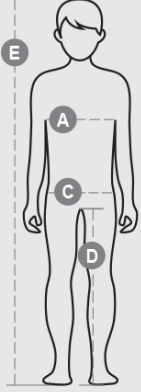

GALE KIDS

001605-0355

WP 8000 mm H₂O, WVT 5000 g/m² 24sa. Metal sürgülü gizli SBS fermuarlı, reglan kollu ve 3 katmanlı çocuk soft-shell. Stoper ile ayarlanabilir ipli ve iki dikişli kapüşon. Bilekleri çırtıcı ile ayarlanabilir lastikli manşetler. Fermuarlı iki dış cep.

TEKNİK ÖZELLİKLER

YIKAMA TALIMATLARI

Ürünün nitelikleri ve çevresel özelliklerine ilişkin veri sayfası

% geri dönüştürülmüş malzeme	-
Geri dönüştürülebilirlik	-
Plastik mikrofiber içerir	Yıkama sırasında plastik mikrofiberlerin çevreye salınmasına neden olur
Tehlikeli maddeler içerir	Tehlikeli maddeler içermez
Kumaş	CN CINA
Boyama	CN CINA
Konfeksiyon	CN CINA

Ambalajın nitelikleri ve çevresel özelliklerine ilişkin veri sayfası

% geri dönüştürülmüş malzeme	100
Geri dönüştürülebilirlik	-
Tehlikeli maddeler içerir	Tehlikeli maddeler içermez

		Kids							
Age		0-1	1-2	3-4	5-6	7-8	9-10	11-12	13-14
International sizes		3XS	XXS	XS	S	M	L	XL	XXL
Chest	(A) - cm	47	52	58	64	69	75	80	84
	(A) - in	19	21	23	25	27	29	31	33
Hips	(C) - cm	47	53	59	65	71	76	82	86
	(C) - in	19	21	23	25	28	30	32	33
Inside leg	(D) - cm	31	34	39	48	54	61	67	72
	(D) - in	12	14	15	19	21	24	26	28
Height	(E) - cm	68/78	80/86	98/106	110/116	122/128	134/140	146/152	158/164
	(E) - in	26/31	32/34	38/42	43/45	48/50	53/55	57/60	62/64