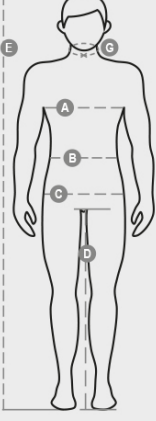

MAVERICK 2.0

001511-0510

Metal ve kolay çift kaydırmalı, plastik kaplama fermuarlı erkek sweatshirt. Yaka, bilek ve bel kısmı ribanadan yapılmıştır. Kontrast çizgili manşetli ve iki ceplidir.

YAPISI: %95 PAMUK + %5 ELASTAN
GÖRÜNÜM: FRANSIZ HAVLU KUMAŞ STREÇ
AĞIRLIK: 280 GR/MQ
BEDENLER: XS-S-M-L-XL-XXL-3XL
AMBALAJ: 5/20
GTİP: 61102091
MADE IN: PK

% geri dönüştürülmüş malzeme	100
Geri dönüştürülebilirlik	-
Tehlikeli maddeler içerir	Tehlikeli maddeler içermez

Casual&Workwear - Tops

International sizes	XXS		XS		S		M		L		XL		XXL		3XL		4XL		5XL		
IT - DE	36	38	40	42	44	46	48	50	52	54	56	58	60	62	64	66	68	70	72	74	
FR - ES	32	34	36	38	40	42	44	46	48	50	52	54	56	58	60	62	64	66	68	70	
UK	29	30	31	33	34	36	38	39	41	42	44	46	47	48	50	52	53	55	56	58	
Collar	(G) - cm	37	37	38	38	39	39	40	40	41	41	42,5	42,5	44	44	45	45	46	46	47	47
	(G) - in	14½	14½	15	15	15½	15½	15¾	15¾	16	16	16¾	16¾	17¼	17¼	17¾	17¾	18	18	18½	18½
Chest	(A) - cm	72	76	80	84	88	92	96	100	104	108	112	116	120	124	128	132	136	140	144	148
	(A) - in	28	30	31	33	34	36	38	39	41	42	44	46	47	48	50	52	53	55	56	58
Waist	(B) - cm	64	68	72	74	76	80	84	88	92	96	100	104	108	112	116	120	124	128	132	136
	(B) - in	25	27	28	29	30	32	33	34	36	38	40	41	43	45	46	48	49	51	52	54
Height	(E) - cm	170/181						175/187						175/189							
	(E) - in	67/71						69/73						69/75							