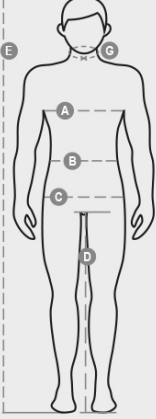

KNEE TECH

001509-0488

45/50 kg/m³ yoğunlukta genleştirilmiş EVA ile yapılmış diz koruyucu. Çift olarak satılır.

YAPISI: %100 EVA (Etilen vinil asetat) 45/50 kg/m³

GÖRÜNÜM: EXPANDED EVA

BEDENLER: U

AMBALAJ: 1/50

GTİP: 39269097

MADE IN: CN

RENKLER

SIYAH
14000

TEKNİK ÖZELLİKLER

Casual&Workwear - Tops

International sizes	XXS		XS		S		M		L		XL		XXL		3XL		4XL		5XL		
IT - DE	36	38	40	42	44	46	48	50	52	54	56	58	60	62	64	66	68	70	72	74	
FR - ES	32	34	36	38	40	42	44	46	48	50	52	54	56	58	60	62	64	66	68	70	
UK	29	30	31	33	34	36	38	39	41	42	44	46	47	48	50	52	53	55	56	58	
Collar	(G) - cm	37	37	38	38	39	39	40	40	41	41	42,5	42,5	44	44	45	45	46	46	47	47
	(G) - in	14½	14½	15	15	15½	15½	15¾	15¾	16	16	16¾	16¾	17¼	17¼	17¾	17¾	18	18	18½	18½
Chest	(A) - cm	72	76	80	84	88	92	96	100	104	108	112	116	120	124	128	132	136	140	144	148
	(A) - in	28	30	31	33	34	36	38	39	41	42	44	46	47	48	50	52	53	55	56	58
Waist	(B) - cm	64	68	72	74	76	80	84	88	92	96	100	104	108	112	116	120	124	128	132	136
	(B) - in	25	27	28	29	30	32	33	34	36	38	40	41	43	45	46	48	49	51	52	54
Height	(E) - cm	170/181						175/187						175/189							
	(E) - in	67/71						69/73						69/75							