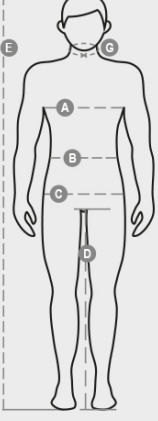

Casual&Workwear - Tops

International sizes		XXS		XS		S		M		L		XL		XXL		3XL		4XL		5XL	
IT - DE		36	38	40	42	44	46	48	50	52	54	56	58	60	62	64	66	68	70	72	74
FR - ES		32	34	36	38	40	42	44	46	48	50	52	54	56	58	60	62	64	66	68	70
UK		29	30	31	33	34	36	38	39	41	42	44	46	47	48	50	52	53	55	56	58
Collar	(G) - cm	37	37	38	38	39	39	40	40	41	41	42,5	42,5	44	44	45	45	46	46	47	47
	(G) - in	14½	14½	15	15	15½	15½	15¾	15¾	16	16	16¾	16¾	17¼	17¼	17¾	17¾	18	18	18½	18½
Chest	(A) - cm	72	76	80	84	88	92	96	100	104	108	112	116	120	124	128	132	136	140	144	148
	(A) - in	28	30	31	33	34	36	38	39	41	42	44	46	47	48	50	52	53	55	56	58
Waist	(B) - cm	64	68	72	74	76	80	84	88	92	96	100	104	108	112	116	120	124	128	132	136
	(B) - in	25	27	28	29	30	32	33	34	36	38	40	41	43	45	46	48	49	51	52	54
Height	(E) - cm	170/181						175/187						175/189							
	(E) - in	67/71						69/73						69/75							

DAHA FAZLA BİLGİ İÇİN BURAYI İŞARETLEYİN