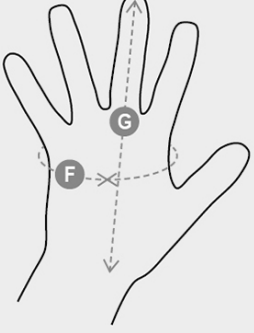

01-701

001479-0460

Kesilmeye karşı dirençli 13 G KYORENE astarlı eldiven. Arkası havalandırmalı. Bilekleri örgü. Nitril kaplamalı. - Özellikleri: sağlam - Avantajları: sağlam, kavrama kabiliyeti iyi, hassas, duyarlı, kesilmeye karşı dirençli - Uygulama alanları: keskin maddelerle kullanım ve bu maddelerin montajı, kuru ya da hafif yağlı alanlar.

YAPISI: %50 KYORENE %21 HPPE %12 CAM ELYAF %7 ELASTAN %7 ÇELİK LİF %3 POLYESTER

GÖRÜNÜM: NİTRİL KAPLAMA KYORENE

BEDENLER: 7-8-9-10-11

AMBALAJ: 12/144

GTİP: 61161020

MADE IN: CN

RENKLER

GRİ/SİYAH
13014

SERTIFIKALAR

KULLANIM ALANLARI

		Gloves					
Numeric sizes		6	7	8	9	10	11
International sizes		XS	S	M	L	XL	XXL
Palm circumference	(F) - cm	15,2	17,8	20,3	22,9	25,4	27,9
	(F) - in	6	7	8	9	10	11
Hand length	(G) - cm	16	17,1	18,2	19,2	20,4	21,5
	(G) - in	6-6½	6½-7	7-7½	7½	8	8½