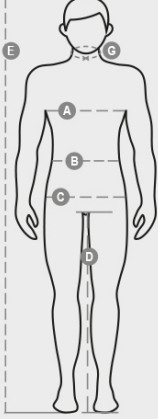

Casual&Workwear - Tops

International sizes	XXS		XS		S		M		L		XL		XXL		3XL		4XL		5XL		
IT - DE	36	38	40	42	44	46	48	50	52	54	56	58	60	62	64	66	68	70	72	74	
FR - ES	32	34	36	38	40	42	44	46	48	50	52	54	56	58	60	62	64	66	68	70	
UK	29	30	31	33	34	36	38	39	41	42	44	46	47	48	50	52	53	55	56	58	
Collar	(G) - cm	37	37	38	38	39	39	40	40	41	41	42,5	42,5	44	44	45	45	46	46	47	47
	(G) - in	14½	14½	15	15	15½	15½	15¾	15¾	16	16	16¾	16¾	17¼	17¼	17¾	17¾	18	18	18½	18½
Chest	(A) - cm	72	76	80	84	88	92	96	100	104	108	112	116	120	124	128	132	136	140	144	148
	(A) - in	28	30	31	33	34	36	38	39	41	42	44	46	47	48	50	52	53	55	56	58
Waist	(B) - cm	64	68	72	74	76	80	84	88	92	96	100	104	108	112	116	120	124	128	132	136
	(B) - in	25	27	28	29	30	32	33	34	36	38	40	41	43	45	46	48	49	51	52	54
Height	(E) - cm	170/181						175/187						175/189							
	(E) - in	67/71						69/73						69/75							

DAHA FAZLA BİLGİ İÇİN BURAYI İŞARETLEYİN