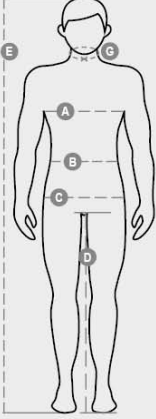

Casual&Workwear - Bottoms

International sizes	XXS		XS		S		M		L		XL		XXL		3XL		4XL		5XL		
IT - DE	36	38	40	42	44	46	48	50	52	54	56	58	60	62	64	66	68	70	72	74	
FR - ES	32	34	36	38	40	42	44	46	48	50	52	54	56	58	60	62	64	66	68	70	
UK - US	25	27	28	29	30	32	33	34	36	38	40	41	43	45	46	48	49	51	52	54	
Waist	(B) - cm	64	68	72	74	76	80	84	88	92	96	100	104	108	112	116	120	124	128	132	136
	(B) - in	25	27	28	29	30	32	33	34	36	38	40	41	43	45	46	48	49	51	52	54
Hips	(C) - cm	80	84	88	90	92	96	100	104	108	112	116	120	124	128	132	136	140	144	148	152
	(C) - in	31	33	34	35	36	38	39	41	42	44	46	47	49	50	52	53	55	56	58	59
Inside leg	(D) - cm	82	82	84	84	85	85	86	86	87	87	88	88	88	88	88	89	89	89	89	
	(D) - in	32	32	33	33	33	33	33	33	34	34	34	34	34	34	34	34	35	35	35	35
Height	(E) - cm	170/181						175/187						175/189							
	(E) - in	67/71						69/73						69/75							

DAHA FAZLA BİLGİ İÇİN BURAYI İŞARETLEYİN