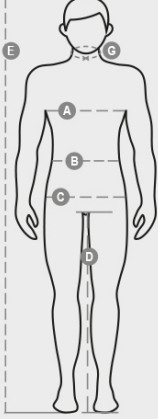

Casual&Workwear - Tops