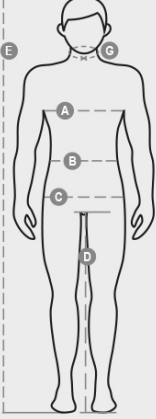

DERBY

000033-0011

Metal çift kaydırmalı, plastik kaplamalı kontrast bir SBS fermuara sahip erkek sweatshirt. Yakası ve beli kontrast çizgili ribanadan, bilekleri ise lastikli ribanadan yapılmıştır. Kol oyuğu beyeli, yanları cepli, takviye dikişli ve dış kısmında kumaşın daha iyi nefes alabilmesi için pike tipi kumaş kullanılmıştır.

YAPISI: %100 POLYESTER
GÖRÜNÜM: FIRÇALANMIŞ DRY-TECH
AĞIRLIK: 300 GR/MQ
BEDENLER: S-M-L-XL-XXL
AMBALAJ: 5/20
GTİP: 61103091
MADE IN: CN

RENKLER

			
BEYAZ/LACİVERT 00002	LACİVERT/BEYAZ 08015	GRİ/BEYAZ 13021	SİYAH/BEYAZ 14003

TEKNİK ÖZELLİKLER

Breathable

Regular Fit

MATCH

Man

EASY
ZIPPERSBS
ZIPPER

YIKAMA TALIMATLARI

30

Casual&Workwear - Tops

International sizes	XXS		XS		S		M		L		XL		XXL		3XL		4XL		5XL		
IT - DE	36	38	40	42	44	46	48	50	52	54	56	58	60	62	64	66	68	70	72	74	
FR - ES	32	34	36	38	40	42	44	46	48	50	52	54	56	58	60	62	64	66	68	70	
UK	29	30	31	33	34	36	38	39	41	42	44	46	47	48	50	52	53	55	56	58	
Collar	(G) - cm	37	37	38	38	39	39	40	40	41	41	42,5	42,5	44	44	45	45	46	46	47	47
	(G) - in	14½	14½	15	15	15½	15½	15¾	15¾	16	16	16¾	16¾	17¼	17¼	17¾	17¾	18	18	18½	18½
Chest	(A) - cm	72	76	80	84	88	92	96	100	104	108	112	116	120	124	128	132	136	140	144	148
	(A) - in	28	30	31	33	34	36	38	39	41	42	44	46	47	48	50	52	53	55	56	58
Waist	(B) - cm	64	68	72	74	76	80	84	88	92	96	100	104	108	112	116	120	124	128	132	136
	(B) - in	25	27	28	29	30	32	33	34	36	38	40	41	43	45	46	48	49	51	52	54
Height	(E) - cm	170/181						175/187						175/189							
	(E) - in	67/71						69/73						69/75							