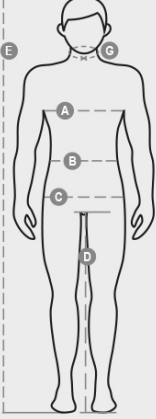

DERBY

000033-0011

Metal çift kaydırmalı, plastik kaplamalı kontrast bir SBS fermuara sahip erkek sweatshirt. Yakası ve beli kontrast çizgili ribanadan, bilekleri ise lastikli ribanadan yapılmıştır. Kol oyuğu beyeli, yanları cepli, takviye dikişli ve dış kısmında kumaşın daha iyi nefes alabilmesi için pike tipi kumaş kullanılmıştır.

YAPISI: %100 POLYESTER
GÖRÜNÜM: FIRÇALANMIŞ DRY-TECH
AĞIRLIK: 300 GR/MQ
BEDENLER: S-M-L-XL-XXL
AMBALAJ: 5/20
GTİP: 61103091
MADE IN: CN

RENKLER

			
BEYAZ/LACİVERT 0002	LACİVERT/BEYAZ 08015	GRİ/BEYAZ 13021	SİYAH/BEYAZ 14003

TEKNİK ÖZELLİKLER

Breathable

Regular Fit

MATCH

Man

EASY
ZIPPERSBS
ZIPPER

YIKAMA TALIMATLARI

Casual&Workwear - Tops

International sizes	XXS		XS		S		M		L		XL		XXL		3XL		4XL		5XL		
IT - DE	36	38	40	42	44	46	48	50	52	54	56	58	60	62	64	66	68	70	72	74	
FR - ES	32	34	36	38	40	42	44	46	48	50	52	54	56	58	60	62	64	66	68	70	
UK	29	30	31	33	34	36	38	39	41	42	44	46	47	48	50	52	53	55	56	58	
Collar	(G) - cm	37	37	38	38	39	39	40	40	41	41	42,5	42,5	44	44	45	45	46	46	47	47
	(G) - in	14½	14½	15	15	15½	15½	15¾	15¾	16	16	16¾	16¾	17¼	17¼	17¾	17¾	18	18	18½	18½
Chest	(A) - cm	72	76	80	84	88	92	96	100	104	108	112	116	120	124	128	132	136	140	144	148
	(A) - in	28	30	31	33	34	36	38	39	41	42	44	46	47	48	50	52	53	55	56	58
Waist	(B) - cm	64	68	72	74	76	80	84	88	92	96	100	104	108	112	116	120	124	128	132	136
	(B) - in	25	27	28	29	30	32	33	34	36	38	40	41	43	45	46	48	49	51	52	54
Height	(E) - cm	170/181						175/187						175/189							
	(E) - in	67/71						69/73						69/75							