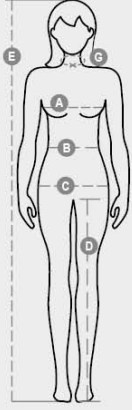

Workleisure & Professional - Tops

International sizes		XS	S	M	L	XL	XXL	3XL
IT		38/40	42	44	46	48/50	52/54	56/58
FR - ES		34/36	38	40	42	44/46	48/50	52/54
DE		32/34	36	38	40	42/44	46/48	50/52
UK		6/8	10	12	14	16/18	20/22	24/26
Collar	(G) - cm	37	38	39	40	41	42	43
	(G) - in	14½	15	15½	15¾	16	16½	17
Bust	(A) - cm	80 - 84	86 - 88	90 - 92	94 - 96	99 - 104	107 - 112	115 - 120
	(A) - in	31 - 32	33 - 34	35 - 36	37 - 38	39 - 41	42 - 44	45 - 47
Waist	(B) - cm	62 - 66	68 - 70	72 - 74	76 - 78	81 - 86	89 - 94	97 - 104
	(B) - in	24 - 25	26 - 27	28 - 29	30 - 31	32 - 33	35 - 37	38 - 40
Hips	(C) - cm	88 - 92	94 - 96	98 - 100	102 - 104	107 - 112	115 - 120	123 - 128
	(C) - in	34 - 35	36 - 38	38 - 39	40 - 41	42 - 44	45 - 47	48 - 50
Height	(E) - cm		160/175				168/185	
	(E) - in		63/69				66/73	

cm = centimeters - in = inches

DAHA FAZLA BİLGİ İÇİN BURAYI İŞARETLEYİN