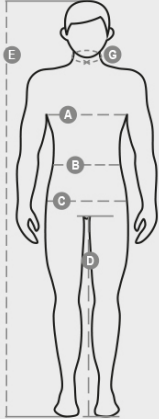

SAMMANSÄTTNING: 100 % BOMULL
 UTSEENDE: JERSEY BORSTAD BOMULL
 VIKT: 140 GR/MQ
 STORLEKAR: S-M-L-XL-XXL-3XL
 FÖRPACKNING: 5/100
 HS-KOD: 61091000
 MADE IN: BD

FÄRGER

| | | | |
|---|---|--|---|
|  |  |  |  |
| VIT 00000 | DENIMBLÅ 08003 | STÅLGRÅ 13008 | SVART 14000 |

Casual&Workwear - Tops

| International sizes | | XXS | | XS | | S | | M | | L | | XL | | XXL | | 3XL | | 4XL | | 5XL | |
|---------------------|----------|---------|-----|----|----|-----|-----|---------|-----|-----|-----|------|------|---------|-----|-----|-----|-----|-----|-----|-----|
| IT - DE | | 36 | 38 | 40 | 42 | 44 | 46 | 48 | 50 | 52 | 54 | 56 | 58 | 60 | 62 | 64 | 66 | 68 | 70 | 72 | 74 |
| FR - ES | | 32 | 34 | 36 | 38 | 40 | 42 | 44 | 46 | 48 | 50 | 52 | 54 | 56 | 58 | 60 | 62 | 64 | 66 | 68 | 70 |
| UK | | 29 | 30 | 31 | 33 | 34 | 36 | 38 | 39 | 41 | 42 | 44 | 46 | 47 | 48 | 50 | 52 | 53 | 55 | 56 | 58 |
| Collar | (G) - cm | 37 | 37 | 38 | 38 | 39 | 39 | 40 | 40 | 41 | 41 | 42,5 | 42,5 | 44 | 44 | 45 | 45 | 46 | 46 | 47 | 47 |
| | (G) - in | 14½ | 14½ | 15 | 15 | 15½ | 15½ | 15¾ | 15¾ | 16 | 16 | 16¾ | 16¾ | 17¼ | 17¼ | 17¾ | 17¾ | 18 | 18 | 18½ | 18½ |
| Chest | (A) - cm | 72 | 76 | 80 | 84 | 88 | 92 | 96 | 100 | 104 | 108 | 112 | 116 | 120 | 124 | 128 | 132 | 136 | 140 | 144 | 148 |
| | (A) - in | 28 | 30 | 31 | 33 | 34 | 36 | 38 | 39 | 41 | 42 | 44 | 46 | 47 | 48 | 50 | 52 | 53 | 55 | 56 | 58 |
| Waist | (B) - cm | 64 | 68 | 72 | 74 | 76 | 80 | 84 | 88 | 92 | 96 | 100 | 104 | 108 | 112 | 116 | 120 | 124 | 128 | 132 | 136 |
| | (B) - in | 25 | 27 | 28 | 29 | 30 | 32 | 33 | 34 | 36 | 38 | 40 | 41 | 43 | 45 | 46 | 48 | 49 | 51 | 52 | 54 |
| Height | (E) - cm | 170/181 | | | | | | 175/187 | | | | | | 175/189 | | | | | | | |
| | (E) - in | 67/71 | | | | | | 69/73 | | | | | | 69/75 | | | | | | | |