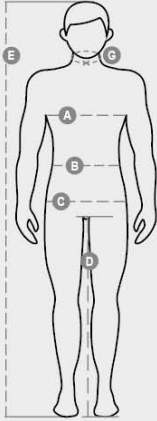

Workleisure & Professional - Tops

International sizes		XXS	XS	S	M	L	XL	XXL	3XL	4XL	5XL
IT - DE		38/40	42/44	46/48	50	52	54	56/58	60/62	64/66	68/70
FR - ES		34/36	38/40	42/44	46	48	50	52/54	56/58	60/62	64/66
UK		30/31	33/34	36/38	39	41	42	44/46	47/48	50/52	53/55
Collar	(G) - cm	38	39	40	40	41	41	42,5	44	45	46
	(G) - in	15	15½	15¾	15¾	16	16	16¾	17¼	17¾	18
Chest	(A) - cm	77 - 81	84 - 88	91 - 95	96 - 100	101 - 105	106 - 110	112 - 116	120 - 124	128 - 132	136 - 140
	(A) - in	30 - 31	32 - 34	35 - 37	38 - 39	39 - 40	41 - 43	44 - 45	47 - 48	50 - 51	53 - 55
Waist	(B) - cm	66 - 70	73 - 76	80 - 84	85 - 88	89 - 92	94 - 98	100 - 105	108 - 113	116 - 120	124 - 128
	(B) - in	26 - 27	28 - 29	31 - 32	33 - 34	35 - 36	37 - 38	39 - 41	42 - 44	45 - 47	48 - 50
Height	(E) - cm	170/181			175/187			175/189			
	(E) - in	67/71			69/73			69/75			

cm = centimeters - in = inches

LÄS MER, SKANNA HÄR